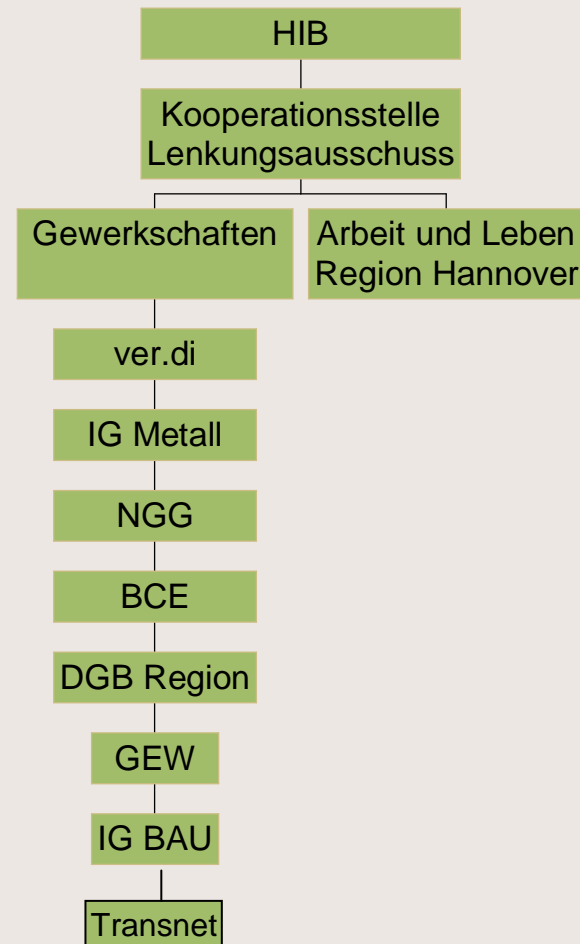

Hochschulinformationsbüro