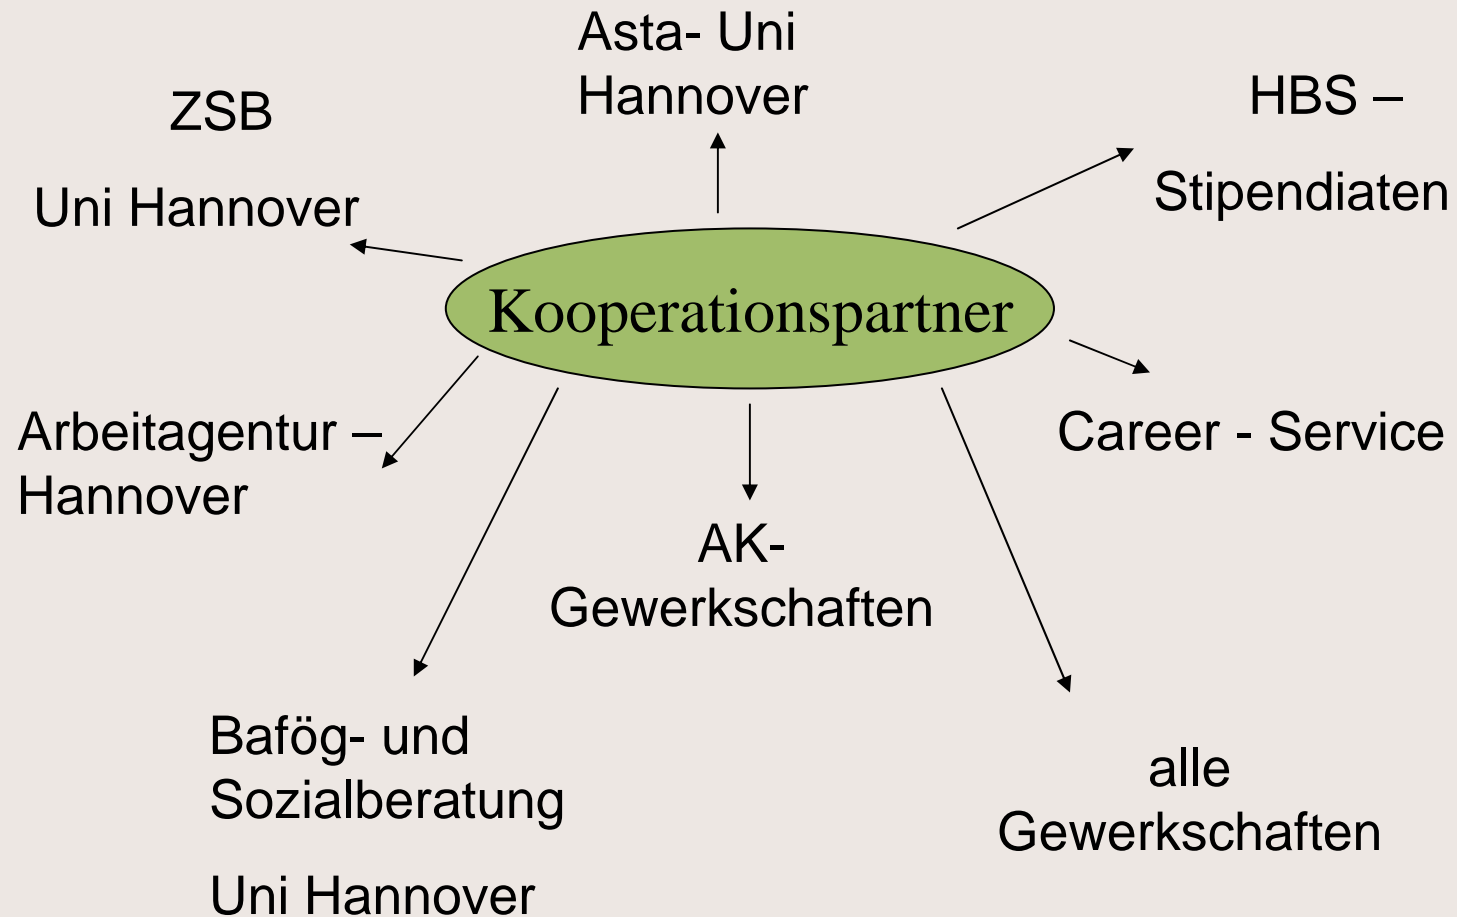

Hochschulinformationsbüro